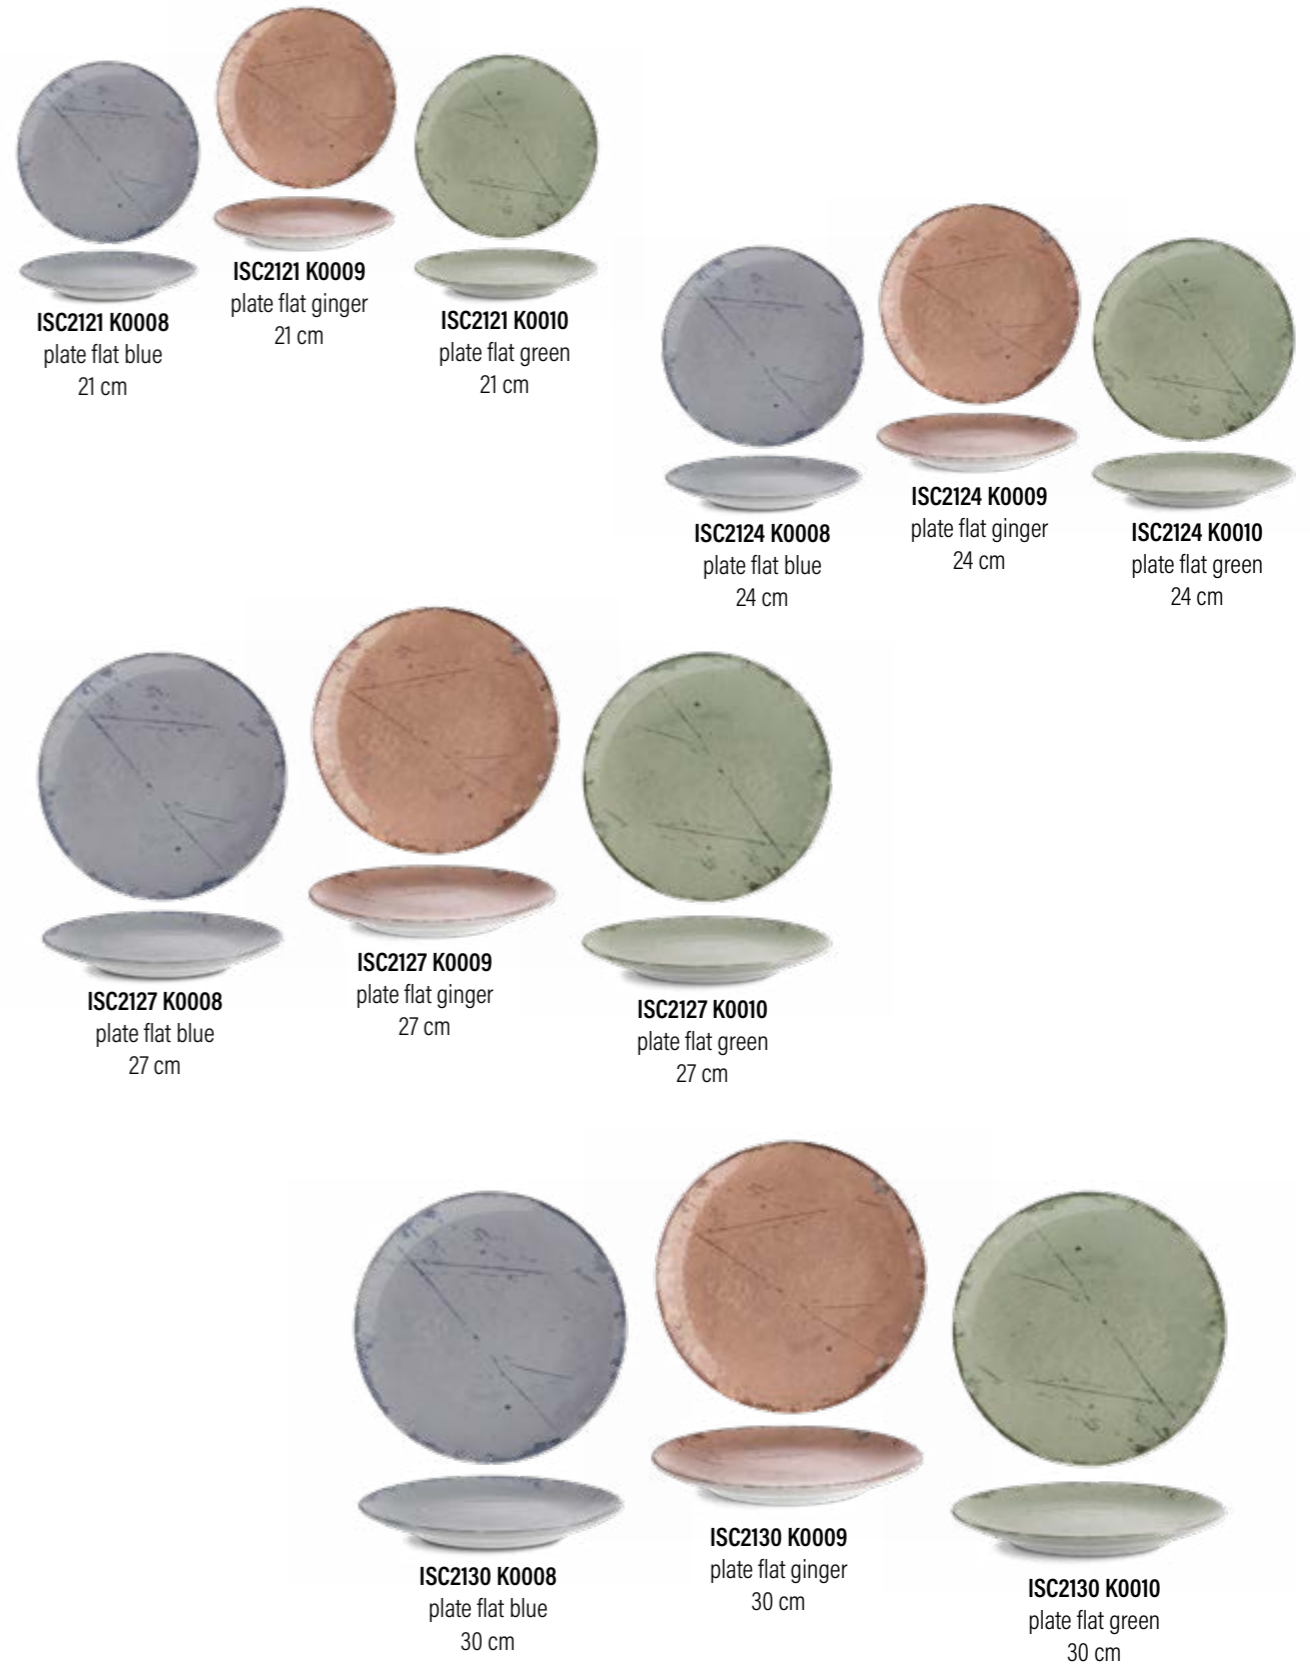

sienna

ISC2121 K0026
flat plate
21 cm

ISC2127 K0026
flat plate
27 cm

ISC2130 K0026
flat plate
30 cm

ISC1926 K0025
pasta plate
26 cm

JOS0222 K0025
cup
22 cl
JOS1715 K0025
saucer
15 cm

JOS0222 K0026
cup
22 cl
JOS1715 K0026
saucer
15 cm

ISC1926 K0026
pasta plate
26 cm

olive

ISC2121 K0025
flat plate
21 cm

ISC2127 K0025
flat plate
27 cm

ISC2130 K0025
flat plate
30 cm

S T O N E

blue - ginger - green

S T O N E

blue - ginger - green

ISC3020 K0008
oval plate blue
20cm

ISC3020 K0009
oval plate ginger
20 cm

ISC3020 K0010
oval plate green
20 cm

ISC3028 K0008
oval plate blue
28 cm

ISC3028 K0009
oval plate ginger
28 cm

ISC3028 K0010
oval plate green
28 cm

ISC3032 K0008
oval plate blue
32 cm

ISC3032 K0009
oval plate ginger
32 cm

ISC3032 K0010
oval plate green
32 cm

ISC1922 K0008
deep plate blue
22 cm

ISC1926 K0008
deep plate blue
26 cm