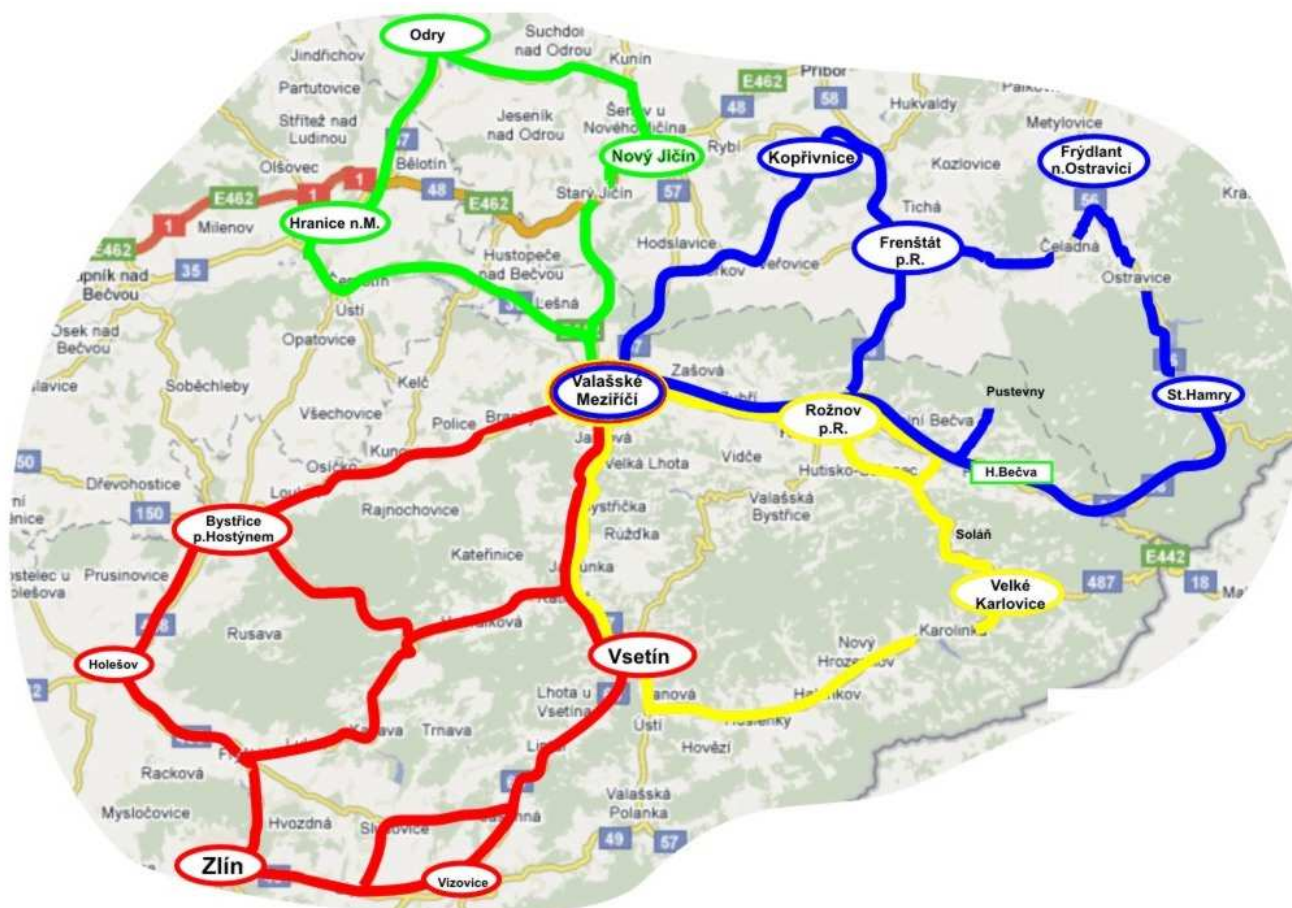

Pravidelné rozvozové trasy

Pondělí T4:

Hranice, Odry, Nový Jičín, Starojičko

Uterý T3:

Kopřivnice, Frenštát, Čeladná, Trojanovice,
Ostravice, Bílá, Pustevny, Bečvy

Středa T5:

Valašské Meziříčí

Čtvrtek T2:

Vsetín, Zlín, Holešov, Rusava, Bystřice p. Hostýnem

Pátek T1:

Rožnov p.R., Velké Karlovice

GDS

glassdekorservice *gastro*

Gastro, jak má být.

➔ **Objednávky:**

gastro@gds.cz

571 620 600

GDS Gastro
Zašovská 262, 757 01 Valašské Meziříčí
Tel.: 571 620 600, Fax: 571 616 442
e-mail: gastro@gds.cz, gds@gds.cz

www.gds.cz

www.gds.cz